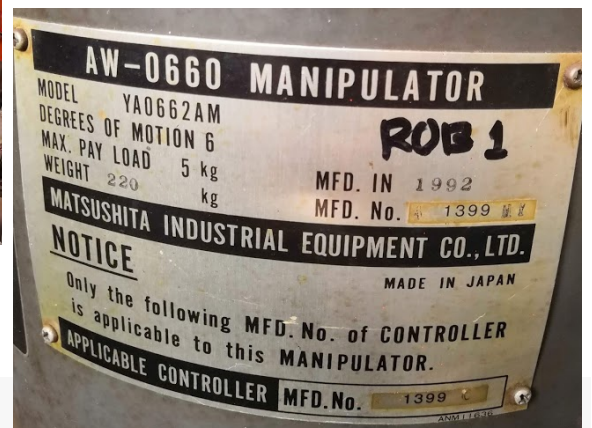

INTALACIÓN SOLDADURA ROBOTIZADA

Compuesto por 2 robots Panasonic, con volteador tipo noria de 5000x800 mm. y 1 soldador PANA-STAR HF-350.